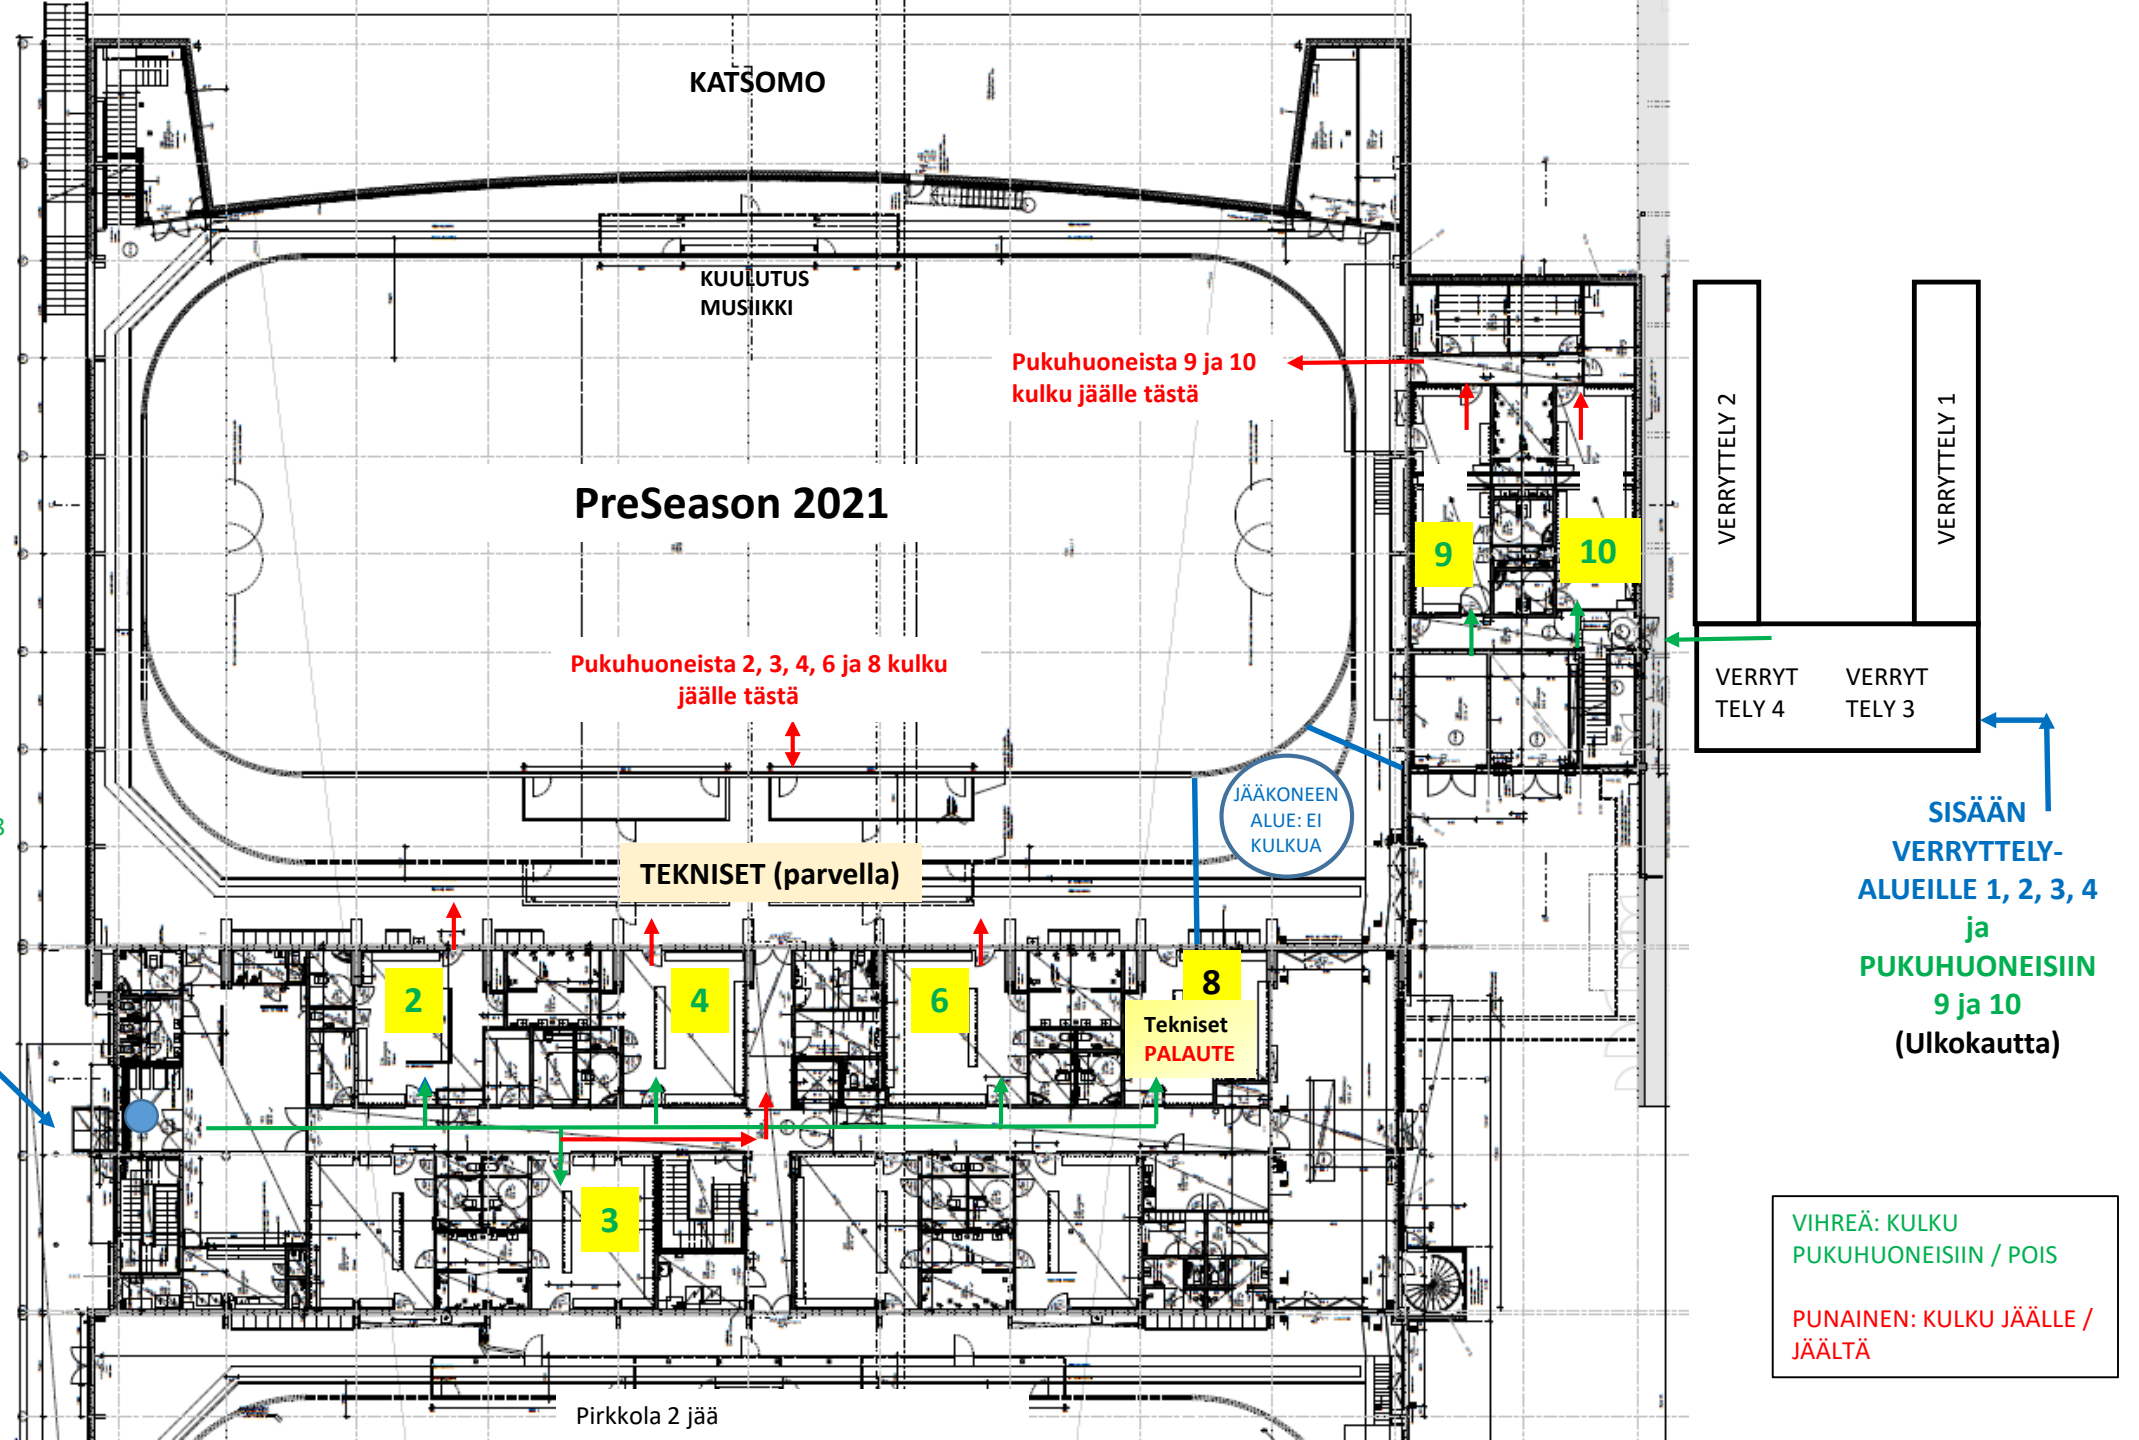

### SISÄÄN JÄÄHALLIIN

**KISATOIMISTO**  
Ilmoittautuminen  
Kulku pukuhuoneisiin 2, 3, 4, 6, 8 ja verryttelyalueelle "Tanssisali"

LIIKENNEYMPYRÄ,  
Bussien jättöpaikka  
(ei pysäköintiä)

VIHREÄ: KULKU PUKUHUONEISIIN / POIS  
PUNAINEN: KULKU JÄÄLLE / JÄÄLTÄ