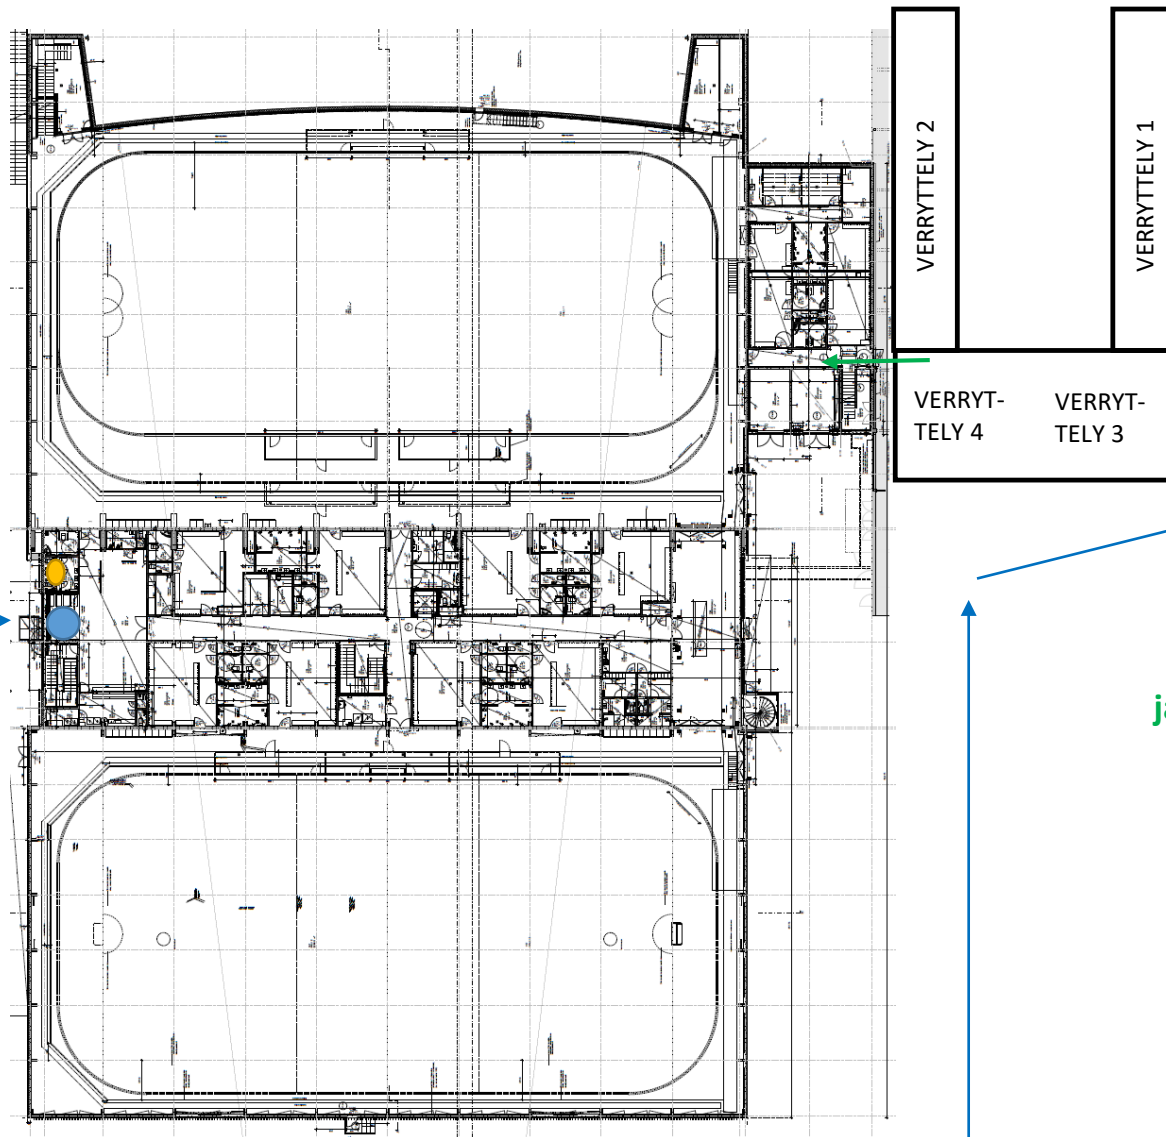

PreSeason 2022
15.10.2022
Pirkkola 1

Järjestäjä pidättää oikeuden
muutoksiin

KULKU VERRYTTELYALUEILLE 1, 2, 3 ja 4
ja
PUKuhuoneisiin 9 ja 10

SISÄÄN JÄÄHALLIIN
KISATOIMISTO
Ilmoittautuminen

KULJETAAN
ULKOKAUTTA
KIERTÄEN HALLIN
YMPÄRI

SISÄÄN
VERRYTTELY-
ALUEILLE 1, 2, 3, 4
ja PUKUHUONEISIIN
9 ja 10

KULJETAAN
ULKOKAUTTA
KIERTÄEN HALLIN
YMPÄRI