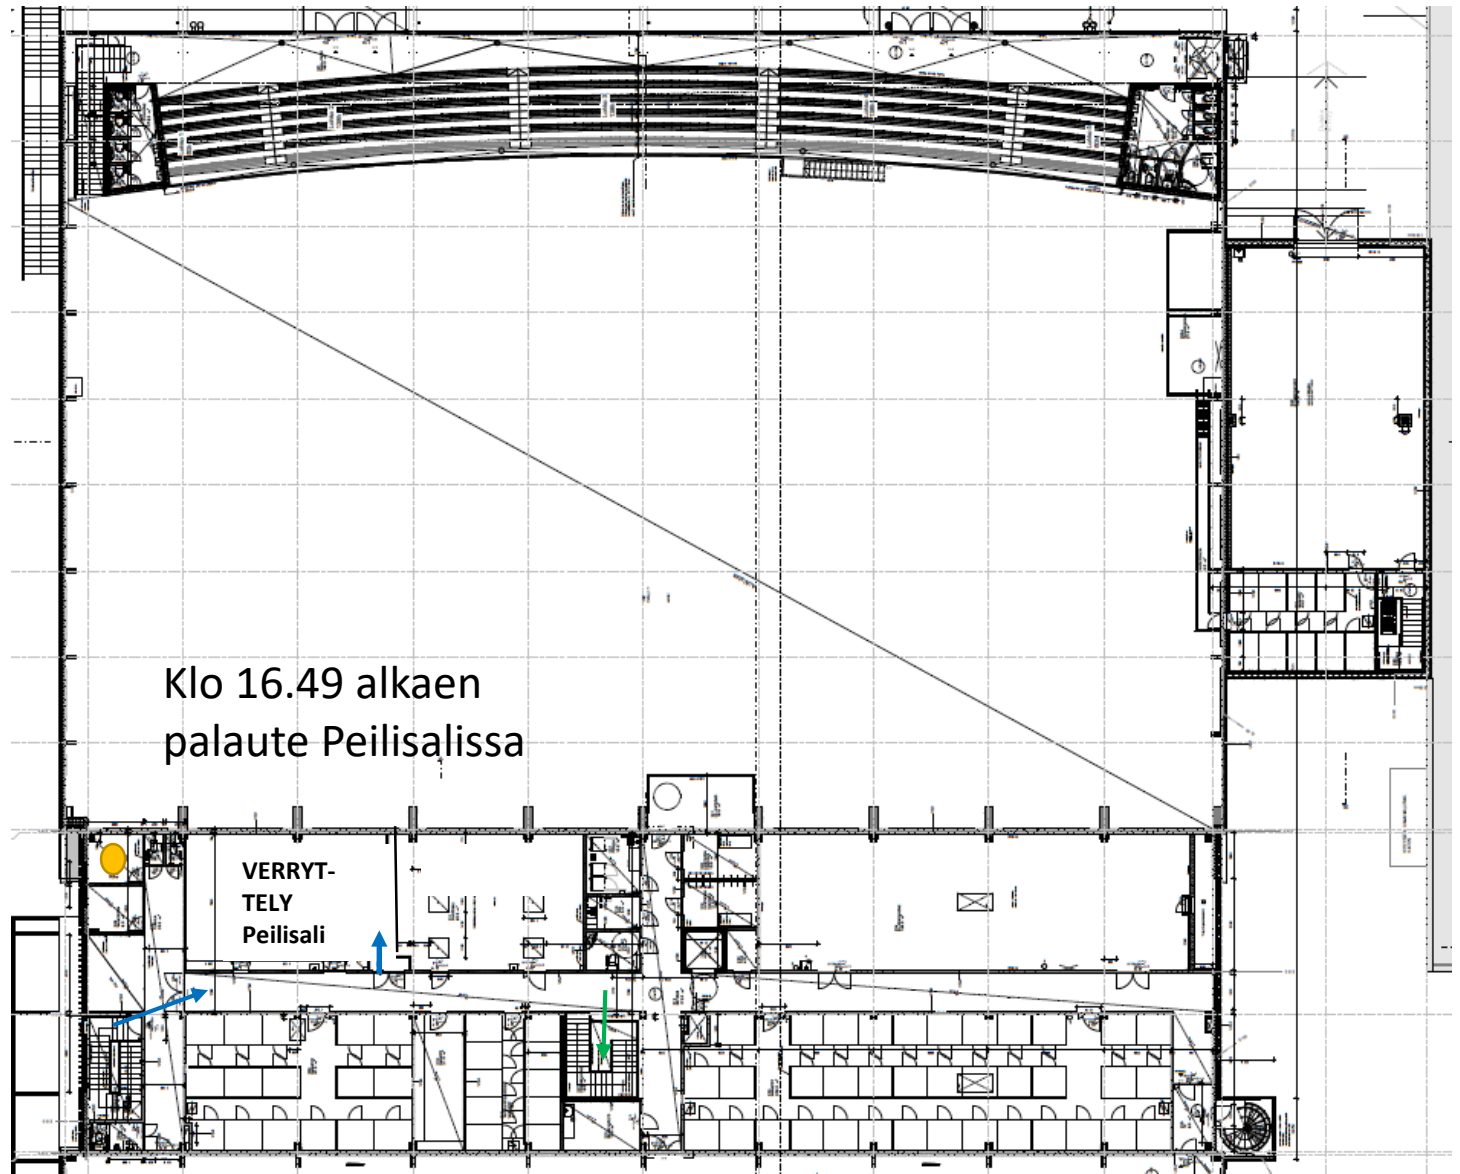

### 2. kerros

VERRYTTELYTILAAN  
"Peilisali" kuljetaan  
kahvion päädyssä portaat  
ylös.

Verryttelytilasta pääsee  
suoraan pukuhuoneeseen  
keskiportaat alas (vihreä  
nuoli)

Talkoohuolto

Klo 16.49 alkaen  
palaute Peilisalissa