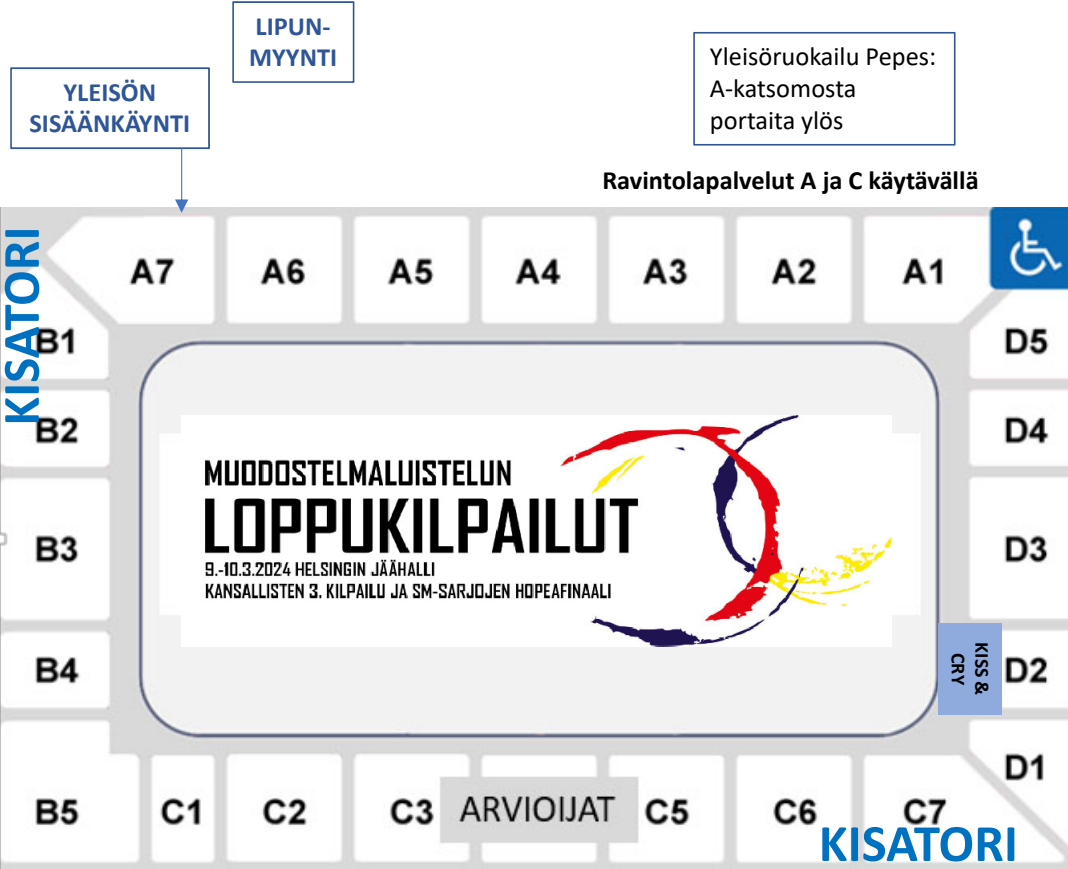

HALLIKARTTA YLEISÖLLE

Nordenskiöldinkatu

3. Kerros
(vain joukkueille)

Ravintolapalvelut A ja C käytävällä

KILPAILUTOIMISTO D1-katsomon kohdalla

- Info
- Löytötavarat
- Ensiapu