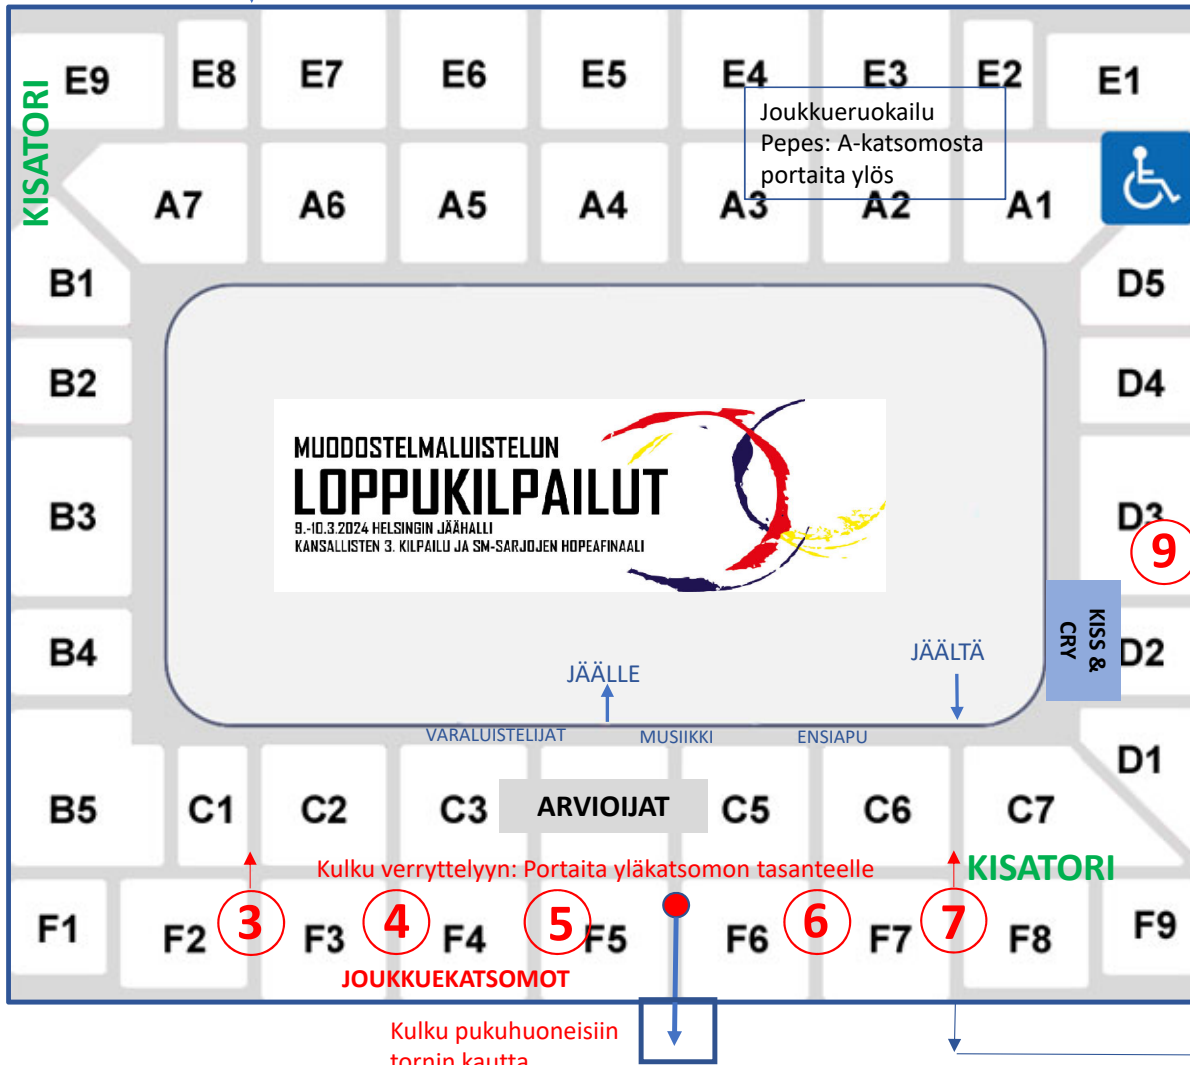

HALLIKARTTA JOUKKUEILLE

YLEISÖN SISÄÄNKÄYNTI

Nordenskiöldinkatu

2. kerros

Kulku pukuhuoneisiin C4-katsomon kohdalta portaikkoa alas (portaikossa liikenne vain alaspäin)

VERRYTTELYTILA 9
2. kerros

KILPAILUTOIMISTO
Sisäänkäynti:
• Joukkueet
• Arvioijat
• Vapaaehtoiset
• Esiintyjät, Media

VERRYTTELYTILAT 3-7
3. kerros
F-katsomon takana

Kulku pukuhuoneisiin tornin kautta

Kulku pukuhuoneista katsomoon ulkoa, ja kilpailutoimiston kautta sisälle

PYSÄKÖINTIALUE